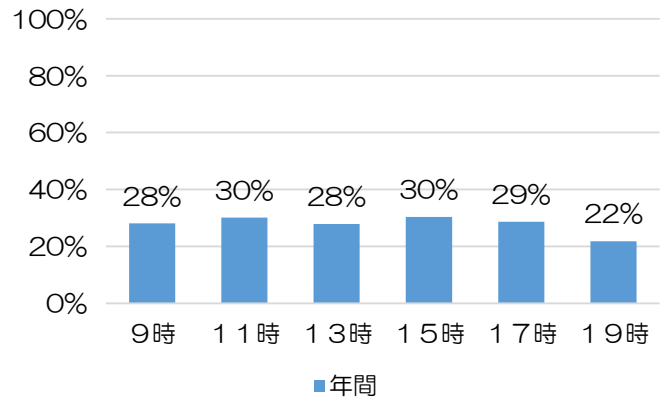

池子の森 専用使用稼働率（年間）
 平成28年度 池子の森時間帯別利用状況

専用利用稼働率（テニスコートE）

専用利用稼働率（テニスコートF）

専用利用稼働率（野球場（大））

専用利用稼働率（野球場（小））

専用利用稼働率（400メートルトラック）