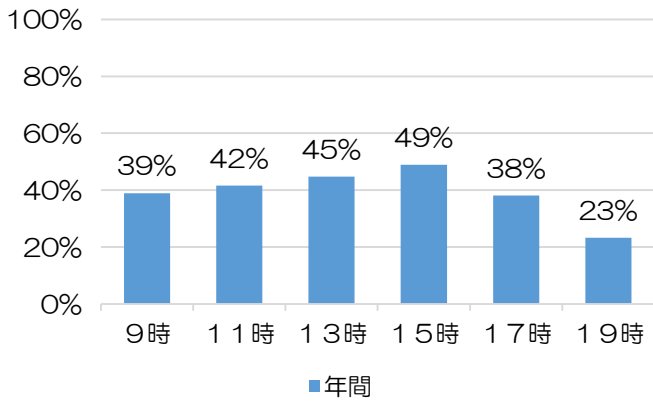

池子の森 専用使用稼働率（年間）
 平成28年度 池子の森時間帯別利用状況

専用利用稼働率（テニスコートE）

専用利用稼働率（テニスコートF）

専用利用稼働率（野球場（大））

専用利用稼働率（野球場（小））

専用利用稼働率（400メートルトラック）