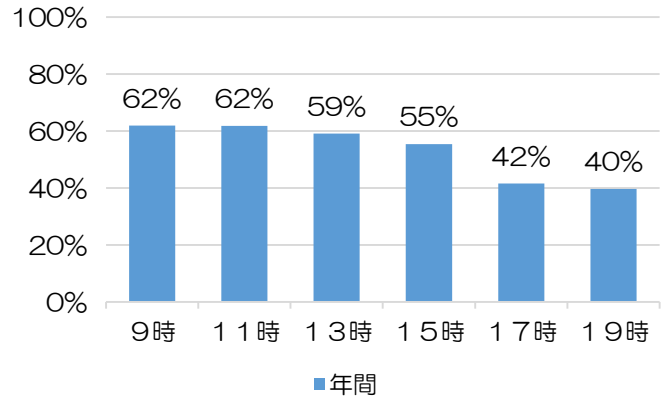

池子の森 専用使用稼働率（年間）
 平成28年度 池子の森時間帯別利用状況

専用利用稼働率（テニスコートE）

専用利用稼働率（テニスコートF）

専用利用稼働率（野球場（大））

専用利用稼働率（野球場（小））

専用利用稼働率（400メートルトラック）