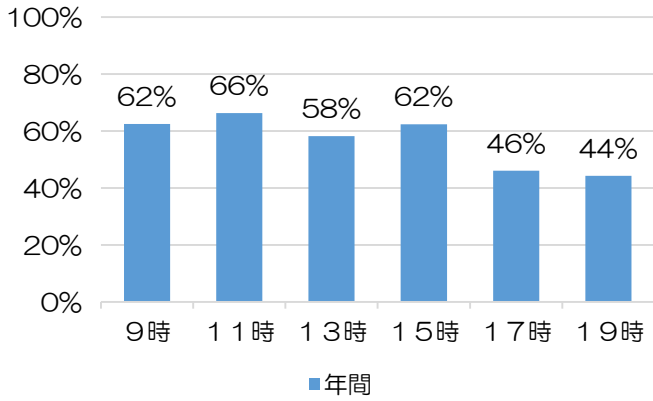

池子の森 専用使用稼働率（年間）
 平成28年度 池子の森時間帯別利用状況

専用利用稼働率（テニスコートE）

専用利用稼働率（テニスコートF）

専用利用稼働率（野球場（大））

専用利用稼働率（野球場（小））

専用利用稼働率（400メートルトラック）